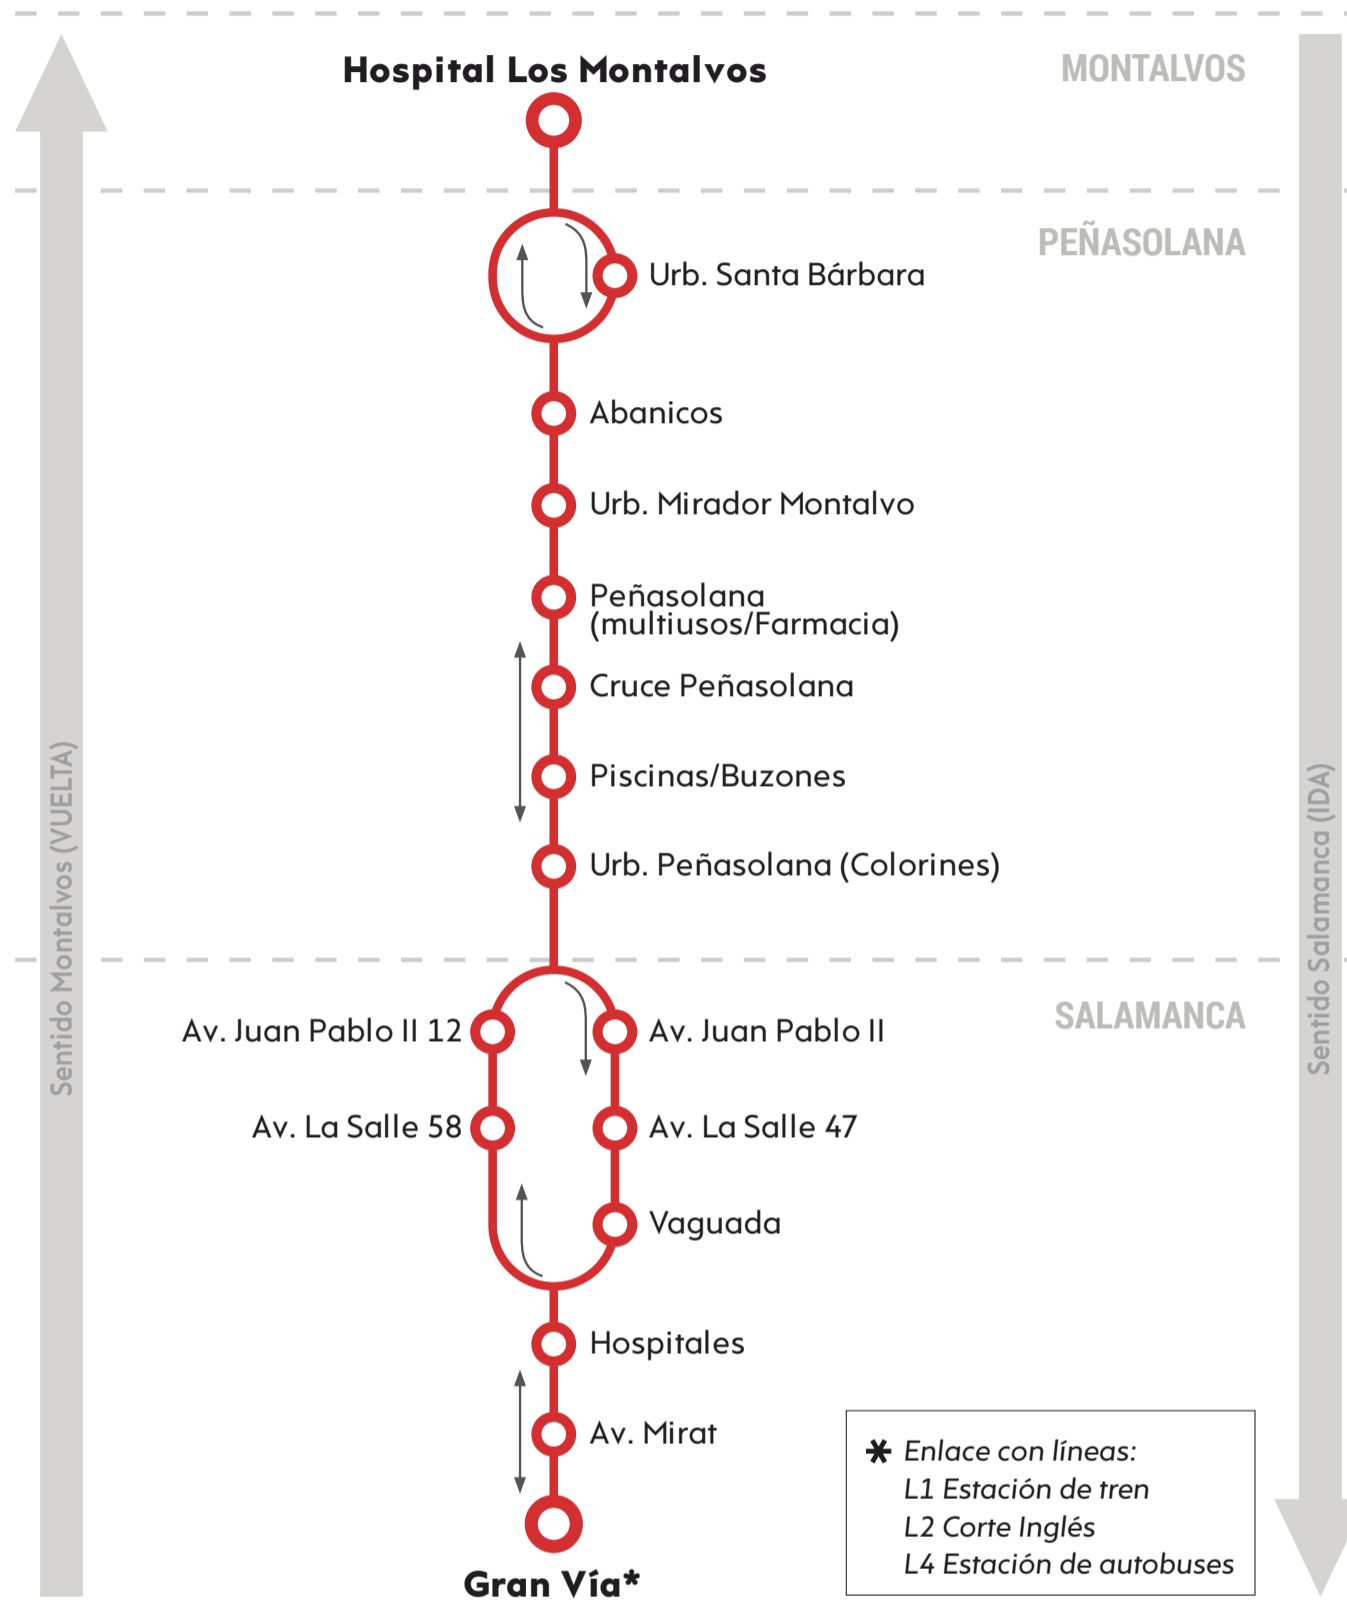

22 Hospital Montalvos - Peñasolana - Salamanca

Salidas de Montalvos (Hospital Los Montalvos)

Lunes a Viernes	Sábados	Domingos y Festivos
07:20	09:30	10:00
09:00	10:30	16:30
11:00	14:30*	20:45**
13:00	16:30	
15:15	20:00	
16:30	23:30	
17:30		
19:00		
20:30**		
22:00		
22:30		

Este servicio sale desde Peñasolana

* Directo a Gran Vía

** Finaliza en Av. de Italia (No realiza parada en Gran Vía)

Salidas de Salamanca (Gran Vía)

Lunes a Viernes	Sábados	Domingos y Festivos
07:00	09:00	09:30
08:30	10:00	16:00
10:30	14:00	20:15
12:30	16:00	
14:45	19:30	
16:00	23:00	
17:00		
18:30		
20:00		
21:30		
22:00		